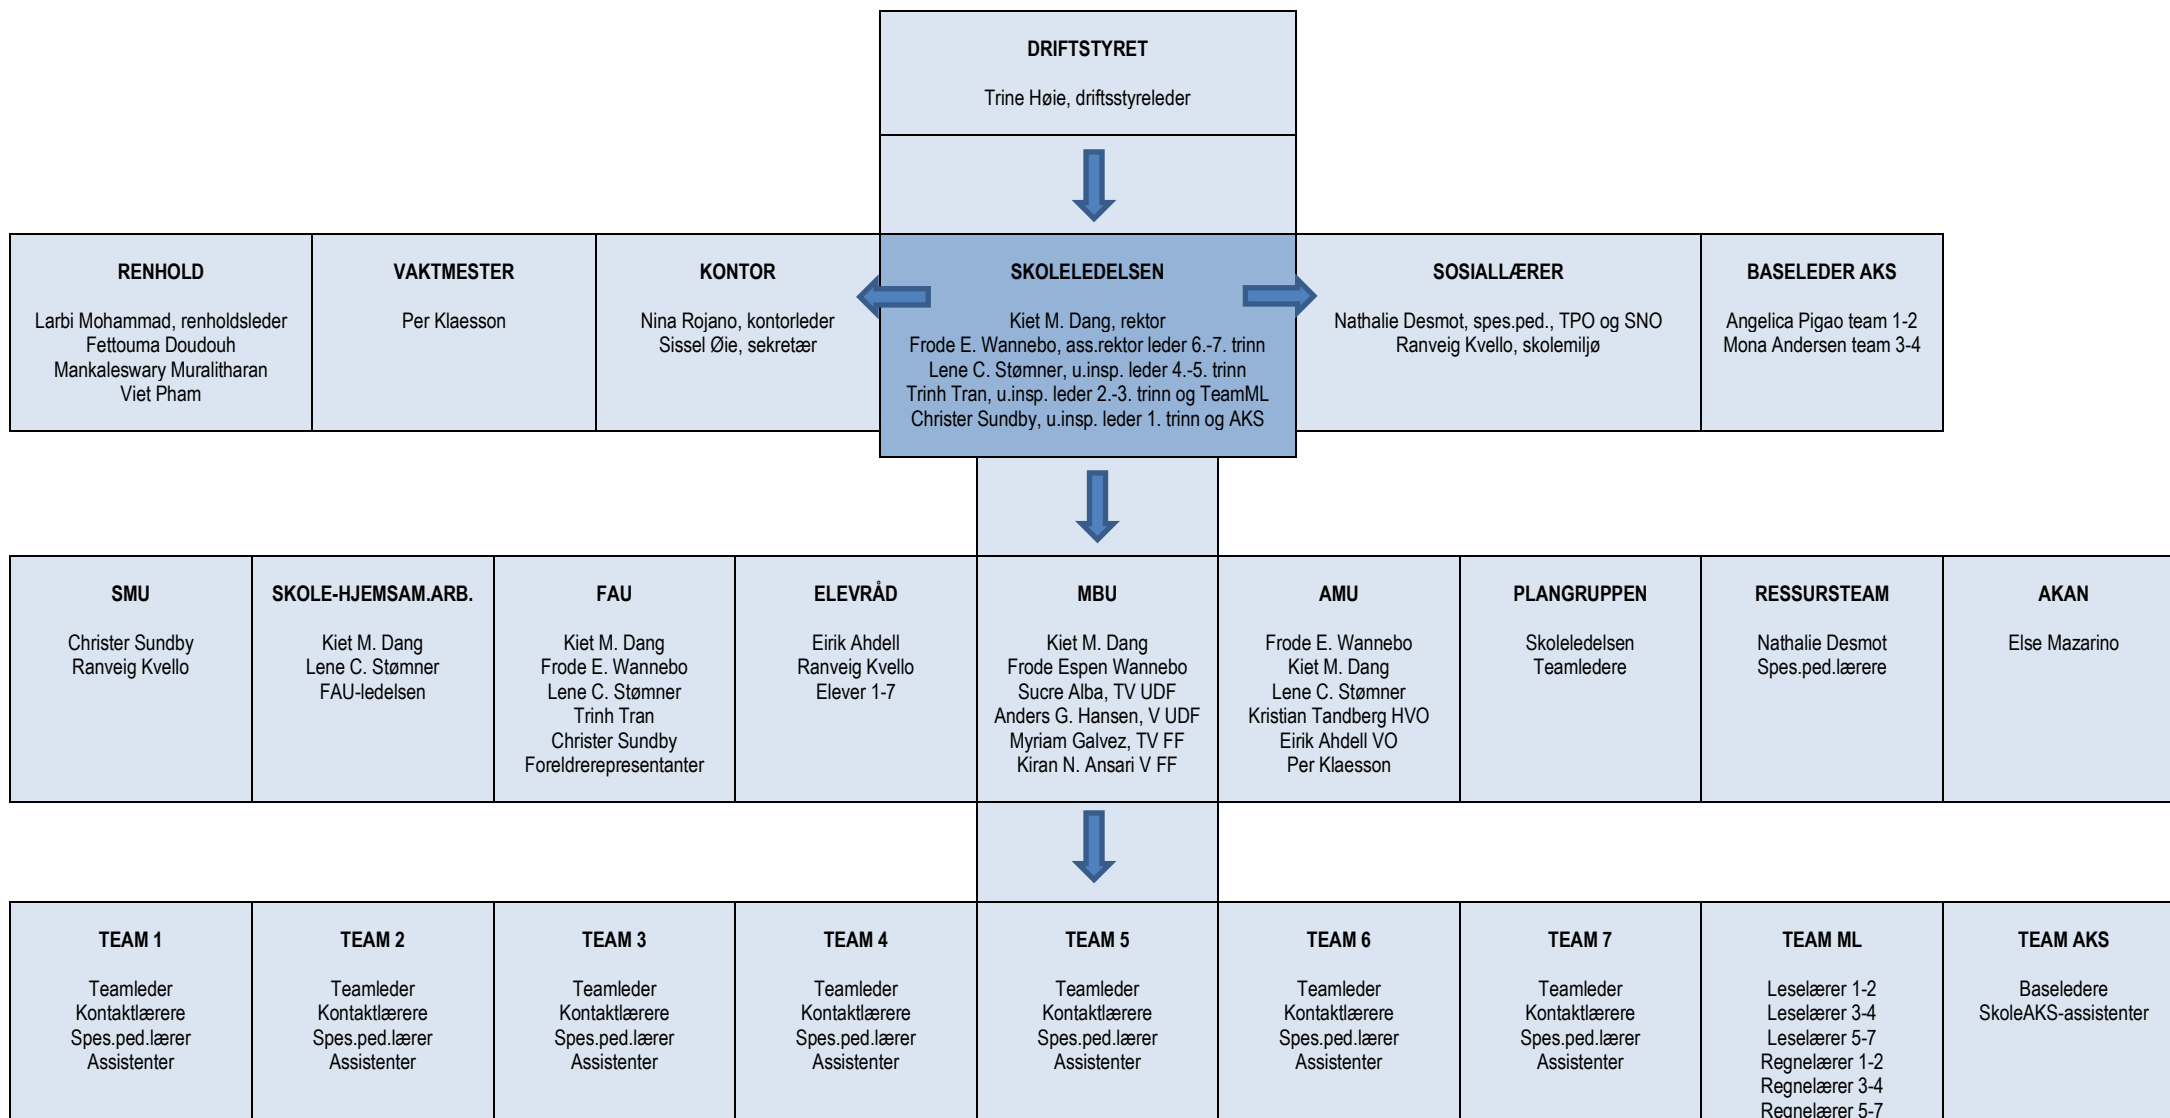

ORGANISASJONSKART AMMERUD SKOLE 2018/2019

ORGANISASJONSKART AMMERUD SKOLE 2018/2019

NÆRMESTE LEDER (PERSONAL- OG PED.UTVIKLINGSLEDER)