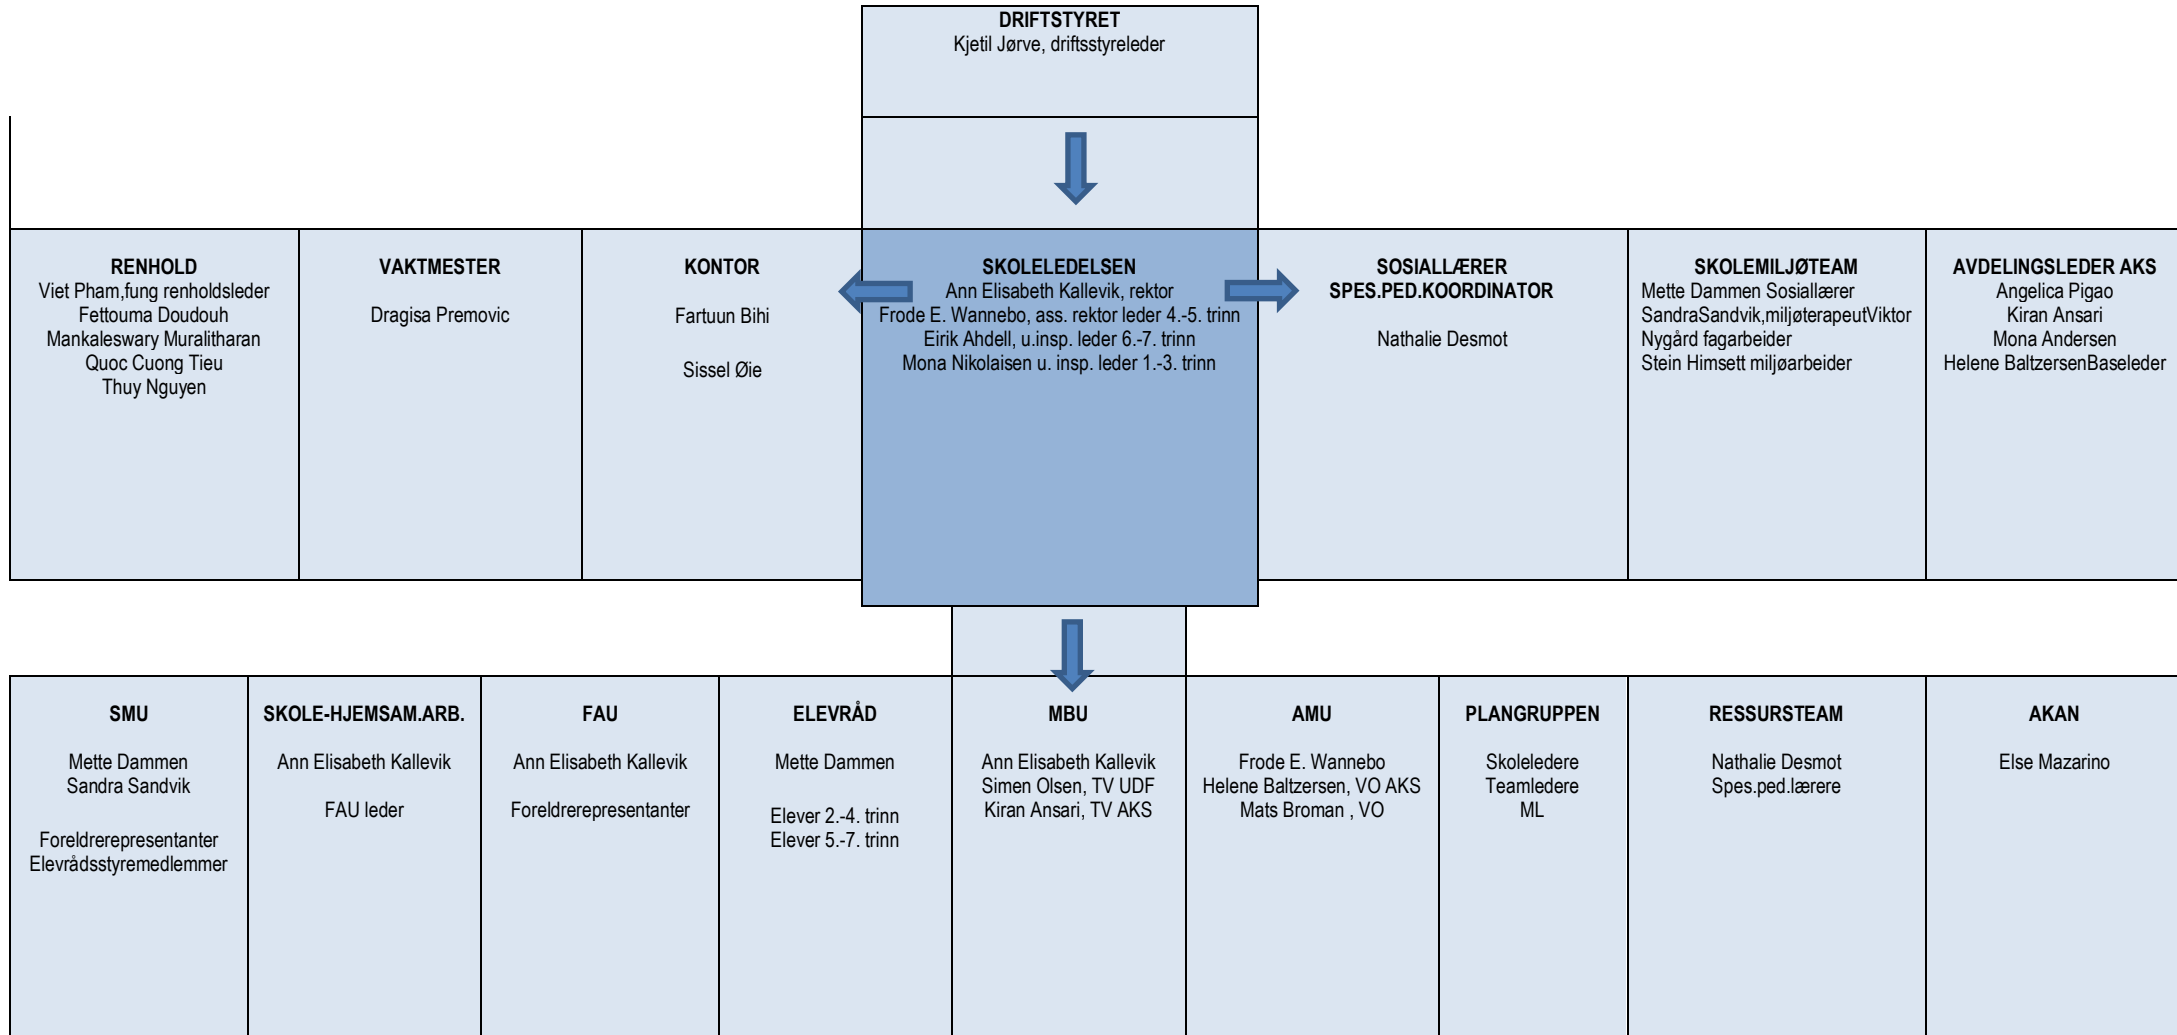

ORGANISASJONSKART AMMERUD SKOLE 2023-2024

TEAM 1	TEAM 2	TEAM 3	TEAM 4	TEAM 5	TEAM 6	TEAM 7	TEAM ML	TEAM AKS
Teamleder Bay Kontaktlærere Spes.ped.lærer Ressurs/faglærer Assisterter	Teamleder Anja Kontaktlærere Spes.ped.lærer Ressurs/faglærer ML Assisterter	Teamleder Jenny Kontaktlærere Spes.ped.lærer Ressurs/faglærer ML Assisterter	Teamleder Loan Kontaktlærere Spes.ped.lærer Ressurs/faglærer ML Assisterter	Teamleder Blerta Kontaktlærere Spes.ped.lærer Ressurs/faglærer ML Assisterter	Teamleder Cindy Kontaktlærere Spes.ped.lærer Ressurs/faglærer Assisterter	Teamleder Maria Kontaktlærere Spes.ped.lærer Ressurs/faglærer Assisterter	Leselærer 2-3 Leselærer 4-5 Regnelærer 2-3 Regnelærer 4-5	Avdelingsleder Baseleder Skole/AKS-assisterter